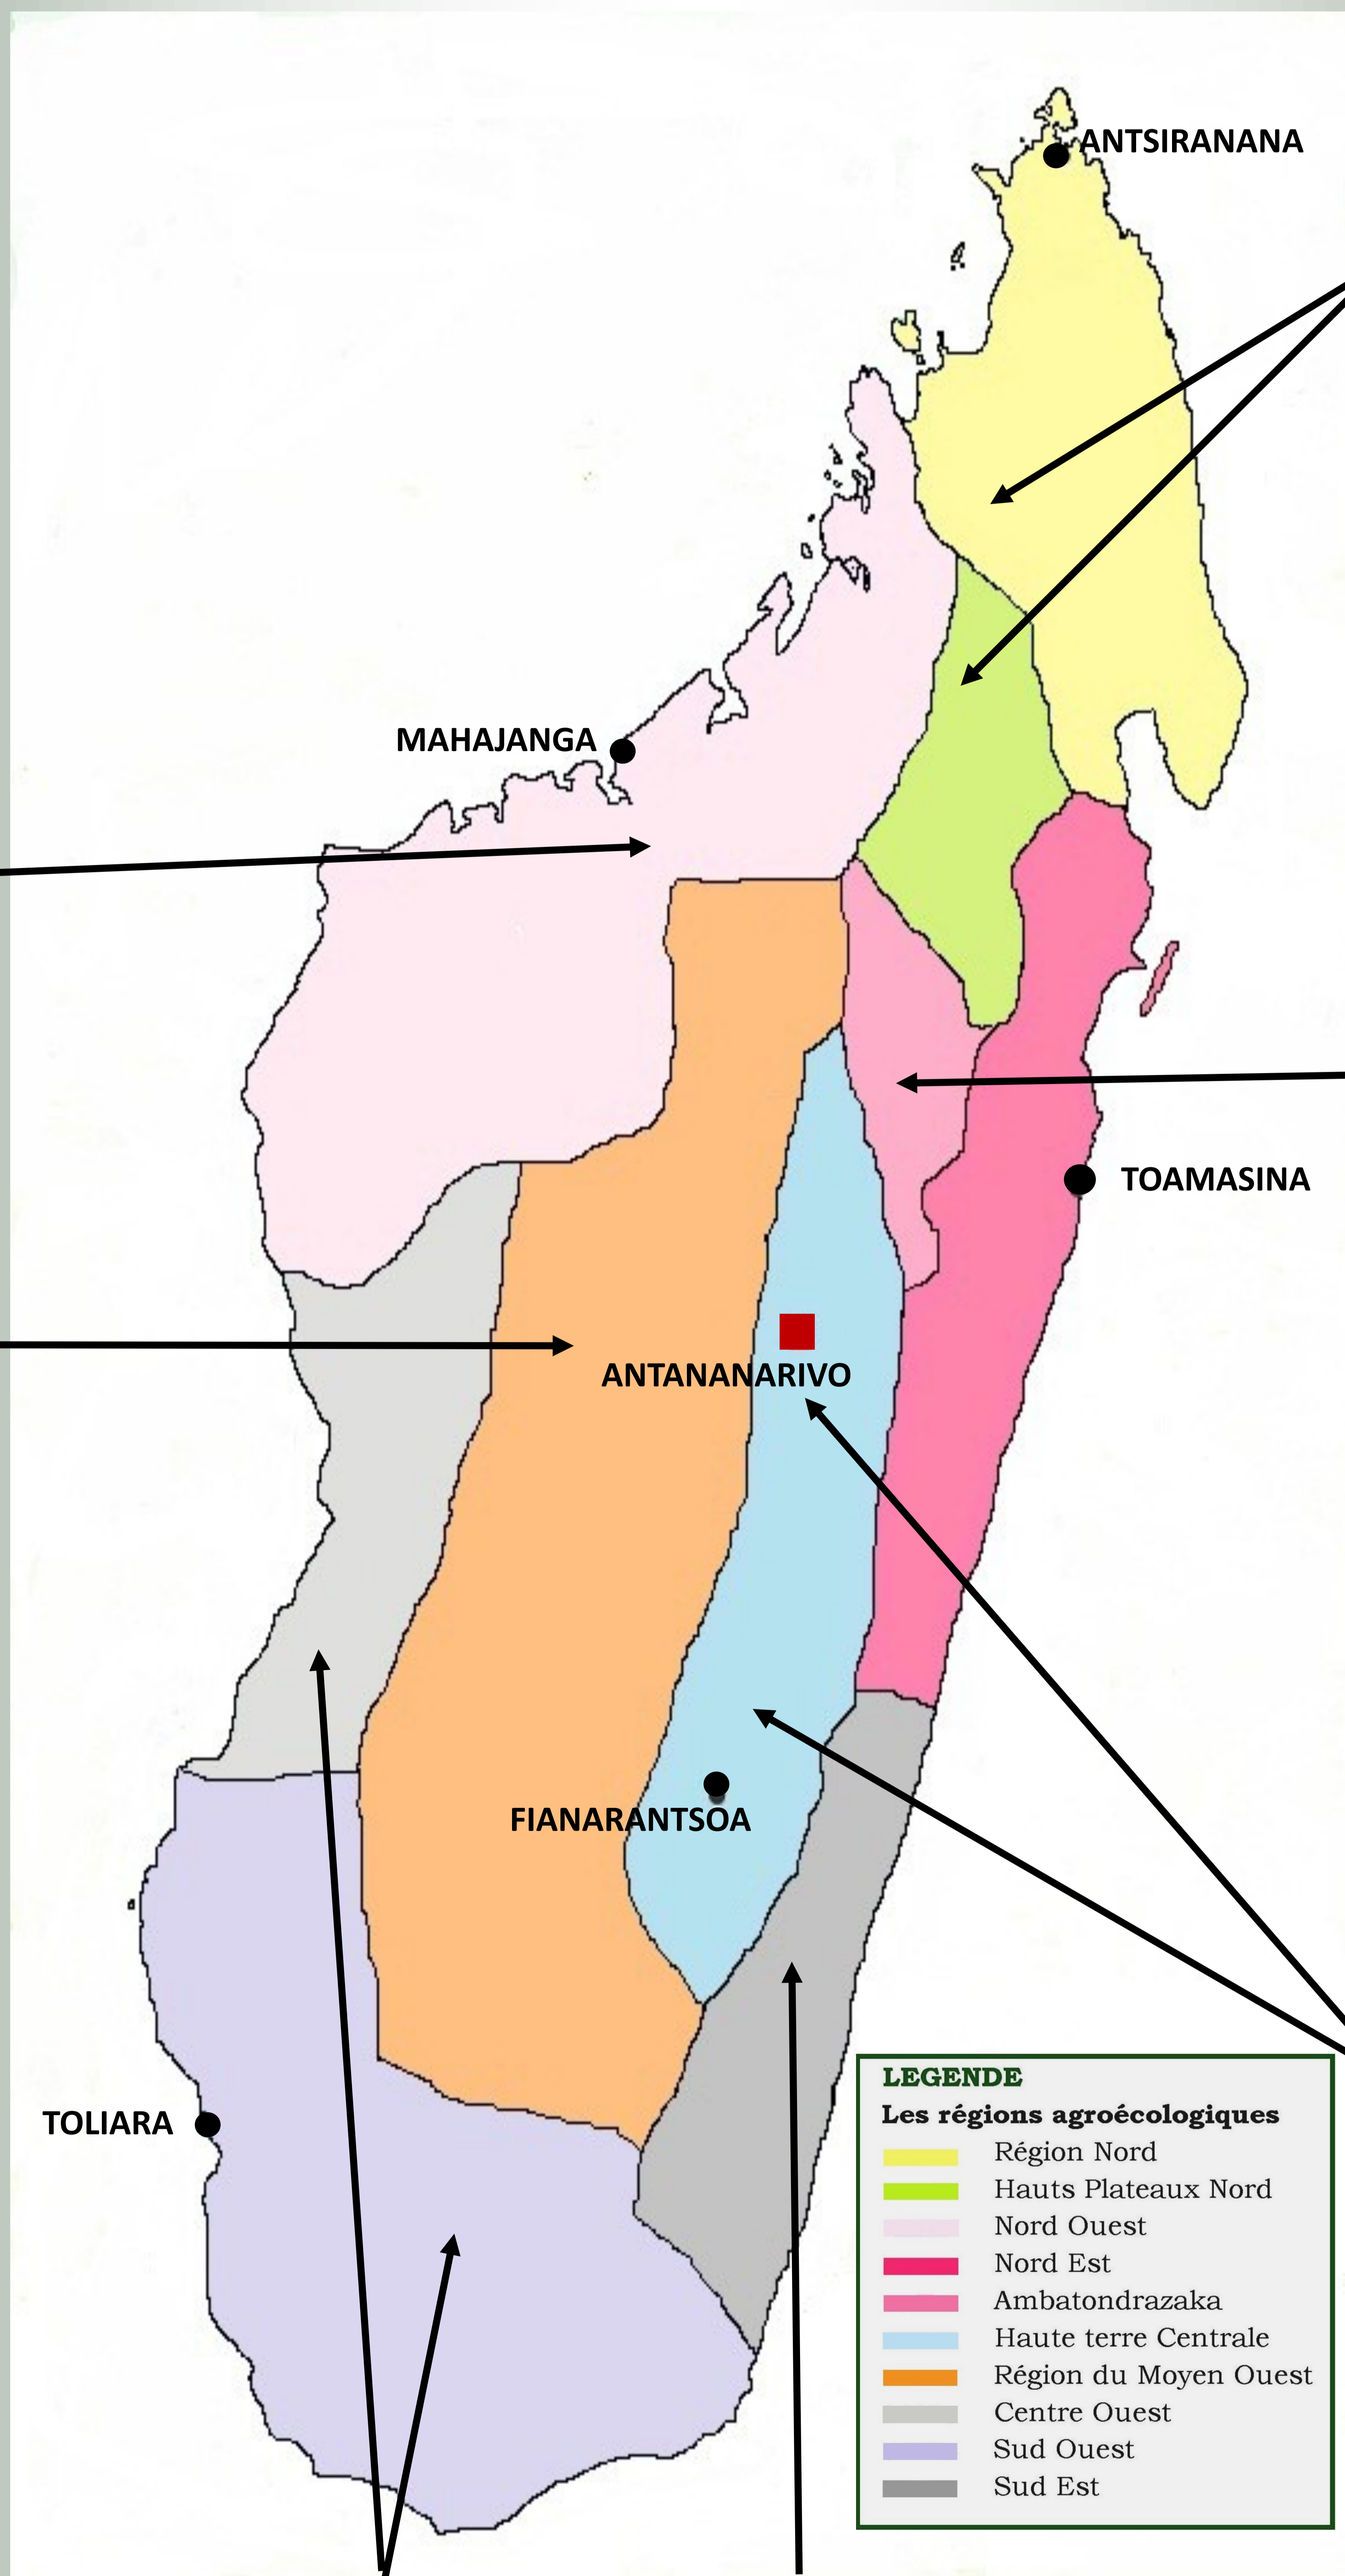

CENTRE NATIONAL DE RECHERCHE APPLIQUEE AU DEVELOPPEMENT RURAL

CARTE VARIETALE RIZ

REGION NORD OUEST ET SOFIA

Tsiresindrano Mahavonjy

IRRIGUE

3190 : Miafimboa (IR 38)
 4127 : Mahadigny (X360)
 X398 : Tsiresindrano
 3885 : Mahavonjy
 X372 : Kelimirefaka (4356)
 1229 : Maolinika
 TOX : 3233 (ASARA)
 4349 : Vary manitra 1
 4342 : Vary manitra 2

PLUVIAL (Baiboho)

3895 : Mahavonjy/NDR 80
 3872 : Fotsiambo (B22)

REGION NORD

Soamalandy Fotsiambo

IRRIGUE

2787 : Soamalandy
 3914 : Mailaka (X265)
 4354 : FOFIFA 160

PLUVIAL

3290 : IRAT 112
 3737 : Telorirana
 3872 : Fotsiambo
 Nerica 4

AMBATONDRAZAKA

Mailaka Nerica 4

IRRIGUE

3914 : Mailaka (X265)
 4012 : Tsemaka
 4145 : Madikatra
 7185 : FOFIFA 174

PLUVIAL

3872 : Fotsiambo
 3290 : IRAT 112
 Nerica 3 et 4

REGION MOYEN OUEST

Tsiroanomandidy, Mandoto

LEGENDE

Les régions agroécologiques

- Région Nord
- Hauts Plateaux Nord
- Nord Ouest
- Nord Est
- Ambatondrazaka
- Haute terre Centrale
- Région du Moyen Ouest
- Centre Ouest
- Sud Ouest
- Sud Est

HAUTES TERRES CENTRALES